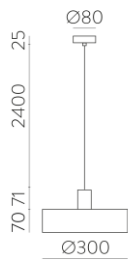

IMÁGENES / IMAGES / IMAGES

TIPO	TYPE	TYPE
Colgante	Pendant lamp	Suspension
ACABADO	FINISH	FINITION
Blanco Text, Kit Blanco Text, White, Kit Text, White, Blanc Text., Kit Blanc Text		
MATERIAL	MATERIAL	MATIÈRE
Hierro	Iron	Fer
DETALLES	DETAILS	DÉTAILS

MEDIDAS / MEASURES

	Length (mm)	Width (mm)	Height (mm)		Gross (Kg)	Net (Kg)
Box 1	345	335	115	Weight 1	1,87	1,65
Box 2	0	0	0	Weight 2	0,00	0,00