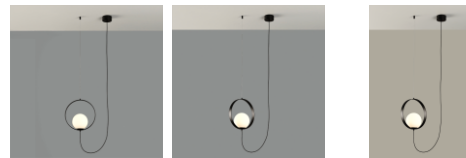

Halo

C3815171N

LED 1x5W 370lm

IMÁGENES / IMAGES / IMAGES

TIPO	TYPE	TYPE
Colgante	Pendant lamp	Suspension
ACABADO	FINISH	FINITION
Negro Texturado/Opal	Textured Black/Opal	Noir Texturé/Opal
MATERIAL	MATERIAL	MATIÈRE
Hierro/Vidrio/Aluminio	Iron/Glass/Aluminium	Fer/Verre/Aluminium
DETALLES	DETAILS	DÉTAILS
1 2700K-3000K Slide S	1 2700K-3000K Slide S	1 2700K-3000K Slide S