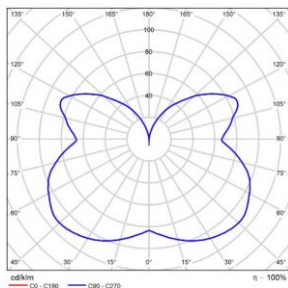

Halo

C3815171N

LED 1x5W 370lm

IMÁGENES / IMAGES / IMAGES

TIPO	TYPE	TYPE
Colgante	Pendant lamp	Suspension
ACABADO	FINISH	FINITION
Negro Texturado/Opal	Textured Black/Opal	Noir Texturé/Opal
MATERIAL	MATERIAL	MATIÈRE
Hierro/Vidrio/Aluminio	Iron/Glass/Aluminium	Fer/Verre/Aluminium
DETALLES	DETAILS	DÉTAILS
1 2700K-3000K Slide S	1 2700K-3000K Slide S	1 2700K-3000K Slide S

DETALLES / DETAILS / DÉTAILS

MEDIDAS / MEASURES

	Length (mm)	Width (mm)	Height (mm)	KG	Gross (Kg)	Net (Kg)
	300	365	200	Weight 1	2,41	2,13
	0	0	0	Weight 2	0,00	0,00