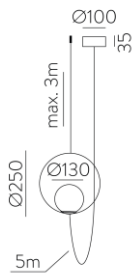

Halo

C3815171N

LED 1x5W 370lm

IMÁGENES / IMAGES / IMAGES

TIPO	TYPE	TYPE
Colgante	Pendant lamp	Suspension
ACABADO	FINISH	FINITION
Negro Texturado/Opal	Textured Black/Opal	Noir Texturé/Opal
MATERIAL	MATERIAL	MATIÈRE
Hierro/Vidrio/Aluminio	Iron/Glass/Aluminium	Fer/Verre/Aluminium
DETALLES	DETAILS	DÉTAILS
1 2700K-3000K Slide S	1 2700K-3000K Slide S	1 2700K-3000K Slide S

DETALLES / DETAILS / DÉTAILS

MEDIDAS / MEASURES

	Length (mm)	Width (mm)	Height (mm)	KG	Gross (Kg)	Net (Kg)
	300	365	200	Weight 1	2,41	2,13
	0	0	0	Weight 2	0,00	0,00