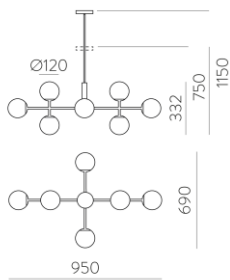

Doris

C382082N

LED G9 8x7W

IMÁGENES / IMAGES / IMAGES

TIPO	TYPE	TYPE
Colgante	Pendant lamp	Suspension
ACABADO	FINISH	FINITION
Opal/Negro Texturado	Opal/Textured Black	Opal/Noir Texturé
MATERIAL	MATERIAL	MATIÈRE
Hierro/Vidrio	Iron/Glass	Fer/verre
DETALLES	DETAILS	DÉTAILS

MEDIDAS / MEASURES

	Length (mm)	Width (mm)	Height (mm)		Gross (Kg)	Net (Kg)
Box 1	815	580	270	Weight 1	3,95	3,00
Box 2	0	0	0	Weight 2	0,00	0,00