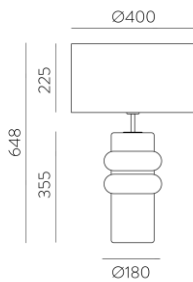

Almeria

S8213080N

LED E27 1x15W

IMÁGENES / IMAGES / IMAGES

TIPO	TYPE	TYPE
Sobremesa	Table lamp	Lampe de table
ACABADO	FINISH	FINITION
Negro Brillo	Shine Black	Noir Reluire
MATERIAL	MATERIAL	MATIÈRE
Cerámica	Ceramic	Céramique
DETALLES	DETAILS	DÉTAILS
Interruptor de cable	Cable swith	Interrupteur de câble

DETALLES / DETAILS / DÉTAILS

MEDIDAS / MEASURES

	Length (mm)	Width (mm)	Height (mm)		Gross (Kg)	Net (Kg)
Box 1	200	200	500	Weight 1	4,22	3,95
Box 2	440	435	275	Weight 2	1,03	0,55