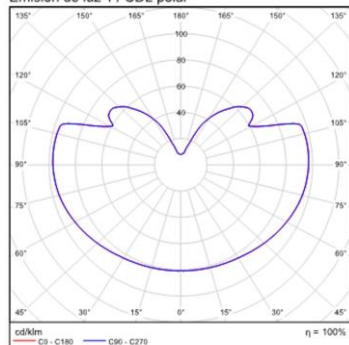

Kin

C816960N

LED 6x5W 3000K 2220lm

IMÁGENES / IMAGES / IMAGES

Emisión de luz 1 / CDL polar

TIPO	TYPE	TYPE
Colgante	Pendant lamp	Suspension
ACABADO	FINISH	FINITION
Negro Texturado/Op	Textured Black/Opal	Noir Texturé/Opal
MATERIAL	MATERIAL	MATIÈRE
Metal/Cristal Opal	Metal/Opal Glass	Métal/Verre Opal
DETALLES	DETAILS	DÉTAILS

DETALLES / DETAILS / DÉTAILS

LED

COMPONENTS / MAIN PARTS / COMPOSANTS

1 x DRIVER EAGLERISE : EIP030C0700LS 28-43VDC 700mA PF>0'9

5 x PCB 5W 2B2C 3030 1W 700mA 3000K

MEDIDAS / MEASURES

	Length (mm)	Width (mm)	Height (mm)	KG	Gross (Kg)	Net (Kg)
Box 1	630	595	165	Weight 1	4,01	3,36
Box 2	0	0	0	Weight 2	0,00	0,00