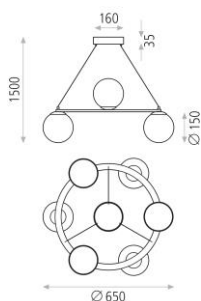

Kin

C816960N

LED 6x5W 3000K 2220lm

IMÁGENES / IMAGES / IMAGES

Emisión de luz 1 / CDL polar

TIPO	TYPE	TYPE
Colgante	Pendant lamp	Suspension
ACABADO	FINISH	FINITION
Negro Texturado/Op	Textured Black/Opal	Noir Texturé/Opal
MATERIAL	MATERIAL	MATIÈRE
Metal/Cristal Opal	Metal/Opal Glass	Métal/Verre Opal
DETALLES	DETAILS	DÉTAILS

DETALLES / DETAILS / DÉTAILS

LED

COMPONENTS / MAIN PARTS / COMPOSANTS

1 x DRIVER EAGLERISE : EIP030C0700LS 28-43VDC 700mA PF>0'9

5 x PCB 5W 2B2C 3030 1W 700mA 3000K

MEDIDAS / MEASURES

	Length (mm)	Width (mm)	Height (mm)	KG	Gross (Kg)	Net (Kg)
Box 1	630	595	165	Weight 1	4,01	3,36
Box 2	0	0	0	Weight 2	0,00	0,00