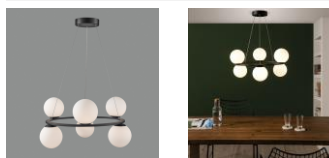

Kin

C816960N

LED 6x5W 3000K 2220lm

IMÁGENES / IMAGES / IMAGES

Emisión de luz 1 / CDL polar

TIPO	TYPE	TYPE
Colgante	Pendant lamp	Suspension
ACABADO	FINISH	FINITION
Negro Texturado/Op	Textured Black/Opal	Noir Texturé/Opal
MATERIAL	MATERIAL	MATIÈRE
Metal/Cristal Opal	Metal/Opal Glass	Métal/Verre Opal
DETALLES	DETAILS	DÉTAILS

DETALLES / DETAILS / DÉTAILS

LED

COMPONENTS / MAIN PARTS / COMPOSANTS

1 x DRIVER EAGLERISE : EIP030C0700LS 28-43VDC 700mA PF>0'9

5 x PCB 5W 2B2C 3030 1W 700mA 3000K

MEDIDAS / MEASURES

	Length (mm)	Width (mm)	Height (mm)	KG	Gross (Kg)	Net (Kg)
Box 1	630	595	165	Weight 1	4,01	3,36
Box 2	0	0	0	Weight 2	0,00	0,00