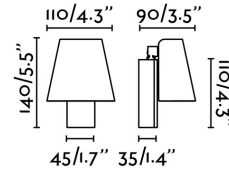

**Material:** Metal

**Designer:** ALEX & MANEL LLUSCÀ

**Length:** 110 mm

**Net Width:** 90 mm

**Height:** 140 mm

**Net Weight:** 0.35 kg

**Volume:** 0.00312 m3

8421776145269