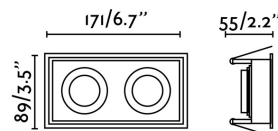

**Material:** Metal

**Designer:**

**Length:** 171 mm

**Net Width:** 89 mm

**Height:** 55 mm

**Net Weight:** 0.15 kg

**Volume:** 0.00164 m3

8421776167940