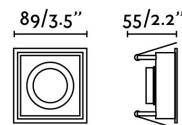

**Material:** Metal

**Designer:**

**Length:** 89 mm

**Net Width:** 89 mm

**Height:** 55 mm

**Net Weight:** 0.13 kg

**Volume:** 0.00098 m3

8421776167865