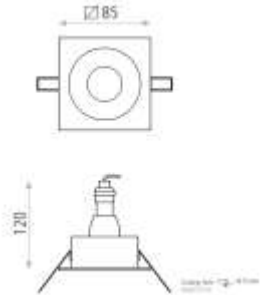

TIPO	TYPE	TYPE
Empotrable	Recessed	Encastré
ACABADO	FINISH	FINITION
Blanco	White	Blanc
MATERIAL	MATERIAL	MATIÈRE
Aluminio	Aluminium	Aluminium
DETALLES	DETAILS	DÉTAILS

LÁMPARAS / LAMPS / LAMPES

	Power	Lumen	Kelvin
1:	1xLED GU10		
2:			

MEDIDAS / MEASURES / MESURES

	Length (mm)	Width (mm)	Height (mm)	Diameter (mm)	Gross Weight (Kg)	Net Weight (Kg)
Product:	85	85	83			
Box 1:	120	90	65		0,245	0,218
Box 2:						