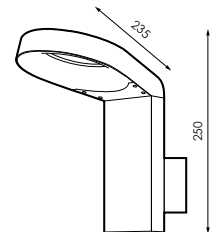

Loja LED

H (m)	D (m)	E _{max} (lx)
1	10.11	19.4
2	20.21	4.9
3	30.32	2.2
4	40.43	1.2
5	50.54	0.8

LOJA LED 6W

CÓDIGO	POTENCIA	FLUJO	A°	CCT	LÁMPARA	COLOR
163217	6W	540lm	120°	3.000K	LED	Gr Gris

POTENCIA: **6W**
TENSIÓN: **230V ac**
CLASE: **I**
IP: **54**
FLUJO: **540lm**
ÁNGULO DE APERTURA: **120°**
TEMPERATURA DE COLOR: **3000K**
IRC: **>80**
LÁMPARA: **LED**
HORAS DE VIDA: **30.000h**
COLOR: **Gris**
DIMENSIONES: **250 x 235mm**
CUERPO: **Aluminio**
EQUIPO: **Driver**

POWER: **6W**
VOLTAGE: **230V ac**
CLASS: **I**
IP: **54**
FLUX: **540lm**
ANGLE: **120°**
COLOR TEMPERATURE: **3000K**
Ra: **>80**
LAMP: **LED**
LIFETIME: **30.000h**
COLOR: **Grey**
DIMENSIONS: **250 x 235mm**
BODY: **Aluminium**
GEAR: **Driver**

PUISSANCE: **6W**
TENSION: **230V ac**
CLASSE: **I**
IP: **54**
FLUX: **540lm**
ANGLE D'OUVERTURE: **120°**
TEMPÉRATURE DE COULEUR: **3000K**
Ra: **>80**
LAMPE: **LED**
HEURES DE VIE: **30.000h**
COULEUR: **Gris**
DIMENSIONS: **250 x 235mm**
CORPS: **Aluminium**
APPAREILLAGE: **Driver**

POTÊNCIA: **6W**
TENSÃO: **230V ac**
CLASSE: **I**
IP: **54**
FLUXO: **540lm**
ÂNGULO DE ABERTURA: **120°**
TEMPERATURA DE COR: **3000K**
Ra: **>80**
LÂMPADA: **LED**
HORAS DE VIDA: **30.000h**
COR: **Cinza**
DIMENSÃO: **250 x 235mm**
CORPO: **Alumínio**
EQUIPAMENTO: **Driver**