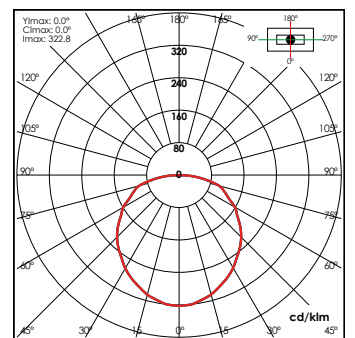

Loja LED

H (m)	D (m)	E _{max} (lx)
1	10.11	19.4
2	20.21	4.9
3	30.32	2.2
4	40.43	1.2
5	50.54	0.8

LOJA LED 6W

CÓDIGO	POTENCIA	FLUJO	A°	CCT	LÁMPARA	COLOR
163217	6W	540lm	120°	3.000K	LED	Gr Gris

POTENCIA: **6W**
TENSIÓN: **230V ac**
CLASE: **I**
IP: **54**
FLUJO: **540lm**
ÁNGULO DE APERTURA: **120°**
TEMPERATURA DE COLOR: **3000K**
IRC: **>80**
LÁMPARA: **LED**
HORAS DE VIDA: **30.000h**
COLOR: **Gris**
DIMENSIONES: **250 x 235mm**
CUERPO: **Aluminio**
EQUIPO: **Driver**

POWER: **6W**
VOLTAGE: **230V ac**
CLASS: **I**
IP: **54**
FLUX: **540lm**
ANGLE: **120°**
COLOR TEMPERATURE: **3000K**
Ra: **>80**
LAMP: **LED**
LIFETIME: **30.000h**
COLOR: **Grey**
DIMENSIONS: **250 x 235mm**
BODY: **Aluminium**
GEAR: **Driver**

PUISSANCE: **6W**
TENSION: **230V ac**
CLASSE: **I**
IP: **54**
FLUX: **540lm**
ANGLE D'OUVERTURE: **120°**
TEMPÉRATURE DE COULEUR: **3000K**
Ra: **>80**
LAMPE: **LED**
HEURES DE VIE: **30.000h**
COULEUR: **Gris**
DIMENSIONS: **250 x 235mm**
CORPS: **Aluminium**
APPAREILLAGE: **Driver**

POTÊNCIA: **6W**
TENSÃO: **230V ac**
CLASSE: **I**
IP: **54**
FLUXO: **540lm**
ÂNGULO DE ABERTURA: **120°**
TEMPERATURA DE COR: **3000K**
Ra: **>80**
LÂMPADA: **LED**
HORAS DE VIDA: **30.000h**
COR: **Cinza**
DIMENSÃO: **250 x 235mm**
CORPO: **Alumínio**
EQUIPAMENTO: **Driver**