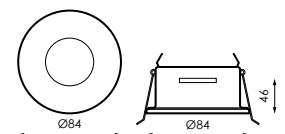

DL Circle

IP65

| CÓDIGO | POTENCIA | CASQUILLO | COLOR | DIMENSIONES |
|--------|----------|-----------|------------------|-------------|
| 364744 | Máx. 50W | GU10 | Ni Níquel | Ø84 x 46mm |
| 364751 | Máx. 50W | GU10 | Bl Blanco | Ø84 x 46mm |

POTENCIA: Máx. 1 x 50W
IP: 65
COLOR: Ver tabla
DIMENSIONES: Ø84 x 46mm
CUERPO: Aluminio

POWER: Máx. 1 x 50W
IP: 65
COLOR: See table
MEASURES: Ø84 x 46mm
BODY: Aluminium

PUISSANCE LAMPE: Máx. 1 x 50W
IP: 65
COULEUR: Voir tableau
DIMENSIONS: Ø84 x 46mm
CORPS: Aluminium

POTENCIA: Máx. 1 x 50W
IP: 65
COLOR: Ver tabla
DIMENSIONES: 85 x 85 x 46mm
CUERPO: Aluminio

POWER: Máx. 1 x 50W
IP: 65
COLOR: See table
MEASURES: 85 x 85 x 46mm
BODY: Aluminium

PUISSANCE LAMPE: Máx. 1 x 50W
IP: 65
COULEUR: Voir tableau
DIMENSIONS: 85 x 85 x 46mm
CORPS: Aluminium

POTÊNCIA: Máx. 1 x 50W
IP: 65
COR: Ver tabela
DIMENSÃO: 85 x 85 x 46mm
CORPO: Alumínio