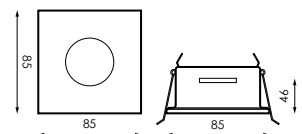

POTENCIA: Máx. 1 x 50W
IP: 65
COLOR: Ver tabla
DIMENSIONES: Ø84 x 46mm
CUERPO: Aluminio

POWER: Máx. 1 x 50W
IP: 65
COLOR: See table
MEASURES: Ø84 x 46mm
BODY: Aluminium

PUISSANCE LAMPE: Máx. 1 x 50W
IP: 65
COULEUR: Voir tableau
DIMENSIONS: Ø84 x 46mm
CORPS: Aluminium

POTÊNCIA: Máx. 1 x 50W
IP: 65
COR: Ver tabela
DIMENSÃO: Ø84 x 46mm
CORPO: Alumínio

C/ Río Jarama nº 149
45007, Toledo.
Tel.: 925 23 38 12
Fax: 925 23 38 80

www.grupoprilux.com

prilux

DL Square

IP65

| CÓDIGO | POTENCIA | CASQUILLO | COLOR | DIMENSIONES |
|--------|----------|-----------|------------------|----------------|
| 364768 | Máx. 50W | GU10 | Ni Níquel | 85 x 85 x 46mm |
| 364775 | Máx. 50W | GU10 | Bl Blanco | 85 x 85 x 46mm |

POTENCIA: Máx. 1 x 50W
IP: 65
COLOR: Ver tabla
DIMENSIONES: 85 x 85 x 46mm
CUERPO: Aluminio

POWER: Máx. 1 x 50W
IP: 65
COLOR: See table
MEASURES: 85 x 85 x 46mm
BODY: Aluminium

PUISSANCE LAMPE: Máx. 1 x 50W
IP: 65
COULEUR: Voir tableau
DIMENSIONS: 85 x 85 x 46mm
CORPS: Aluminium

POTÊNCIA: Máx. 1 x 50W
IP: 65
COR: Ver tabela
DIMENSÃO: 85 x 85 x 46mm
CORPO: Alumínio